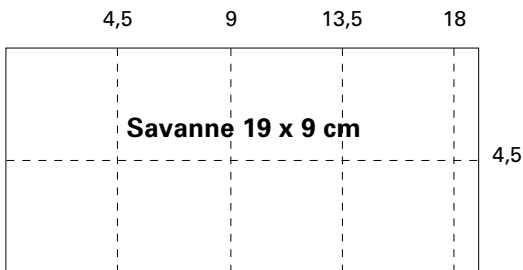

Box in Box

CS Savanne 19 x 9 cm
CS Merlotrot 12,9 x 12,9 cm

Den Farbkarton in Savanne an der langen Seite falzen bei 4,5 / 9 / 13,5 und 18 cm.
An der kurzen Seite bei 4,5 cm falzen und wie abgebildet zuschneiden.

— schneiden
- - falzen

Jetzt den Farbkarton Merlotrot in 12,9 x 12,9 cm nach Zeichnung falzen und zurechtschneiden: